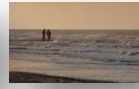

gegen den Strom