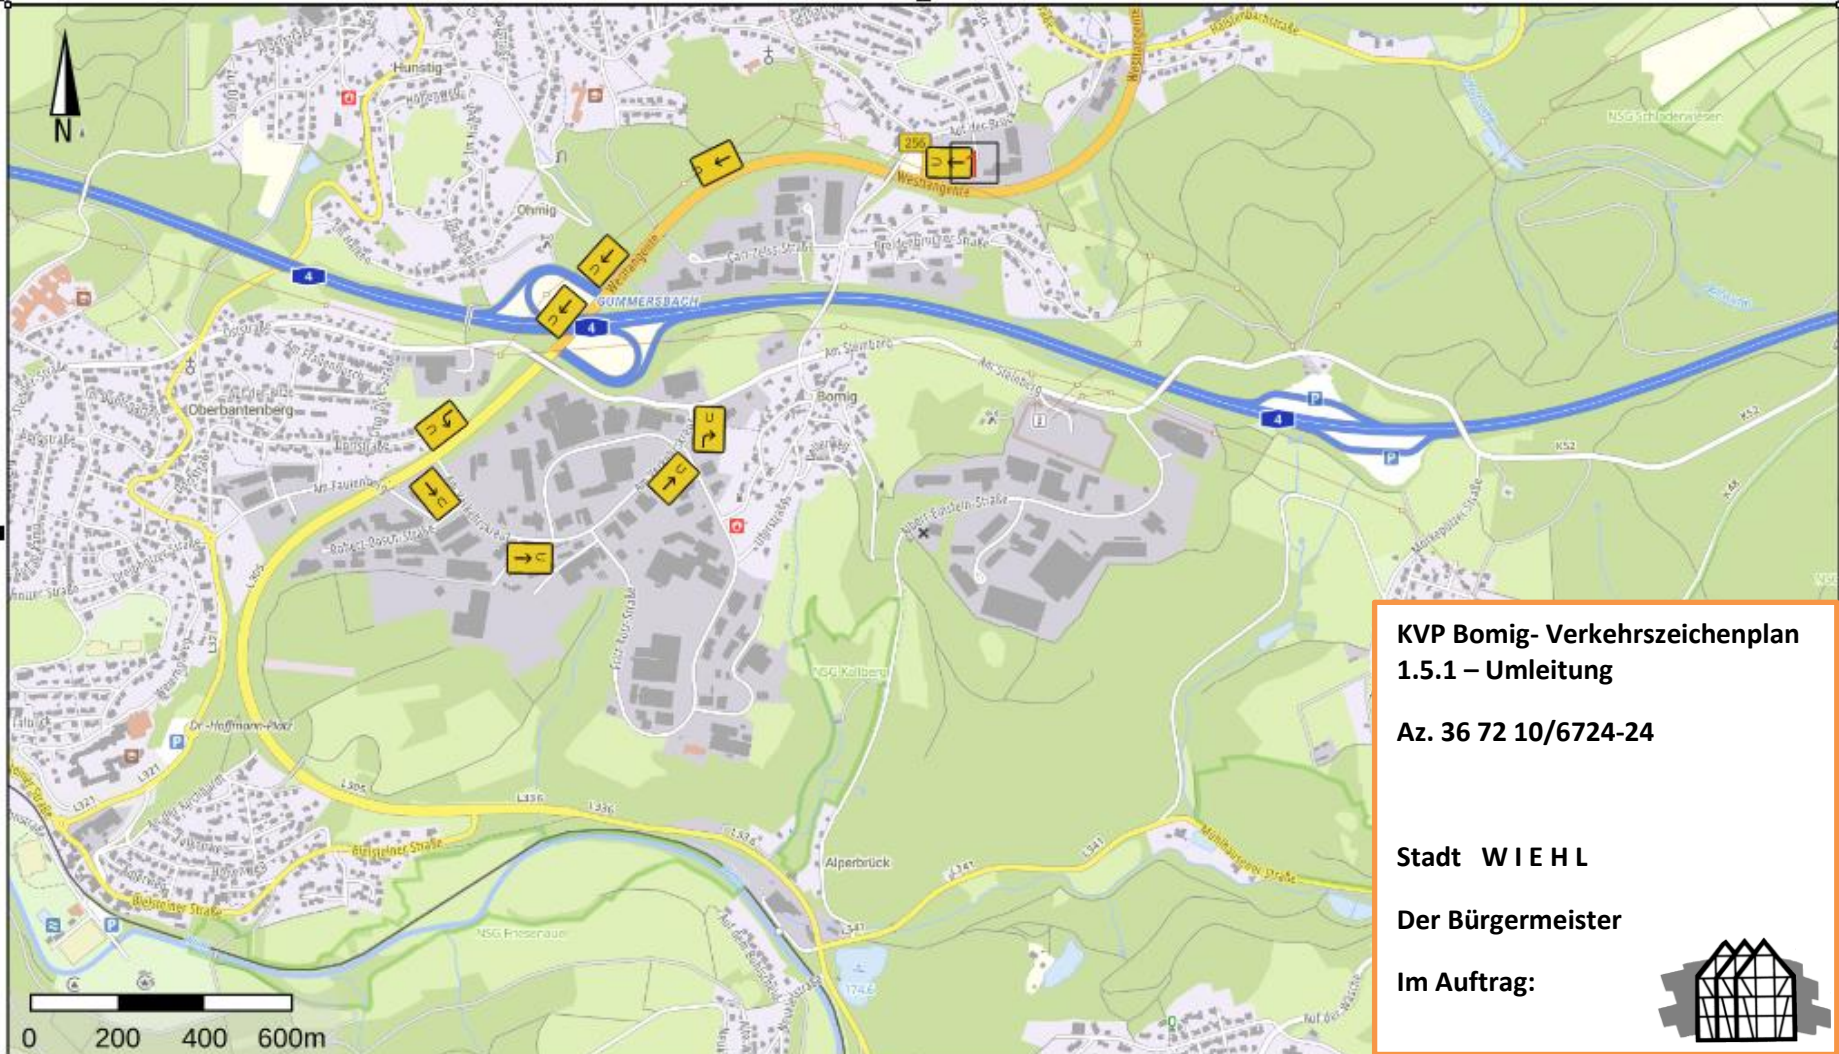

# Wegweiser Nr. 1 mit zugehöriger Umleitung B256 - Standort bleibt bestehen

Bezirksregierung Köln

GEObasis.nrw

**KVP Bomig- Verkehrszeichenplan  
1.5.1 – Umleitung**

**Az. 36 72 10/6724-24**

**Stadt WIEHL**

**Der Bürgermeister**

**Im Auftrag:**